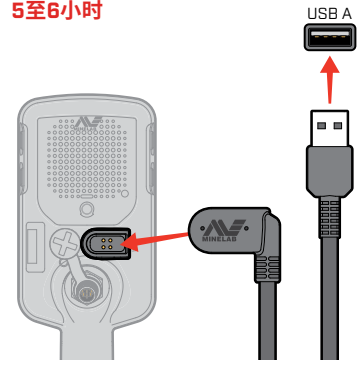

1-800-0457-1

组装

拧紧凸轮锁紧器

如果凸轮锁紧器滑脱或松动, 应将其拧紧。

充电

5至6小时

! 务必使用充电规格不低于2A / 5V的优质USB充电器为探测仪充电。
使用劣质USB充电器可能导致USB充电故障。

USB充电器上应带有下列认证标志:

3小时

控件与显示界面

* 仅适用EQUINOX 900