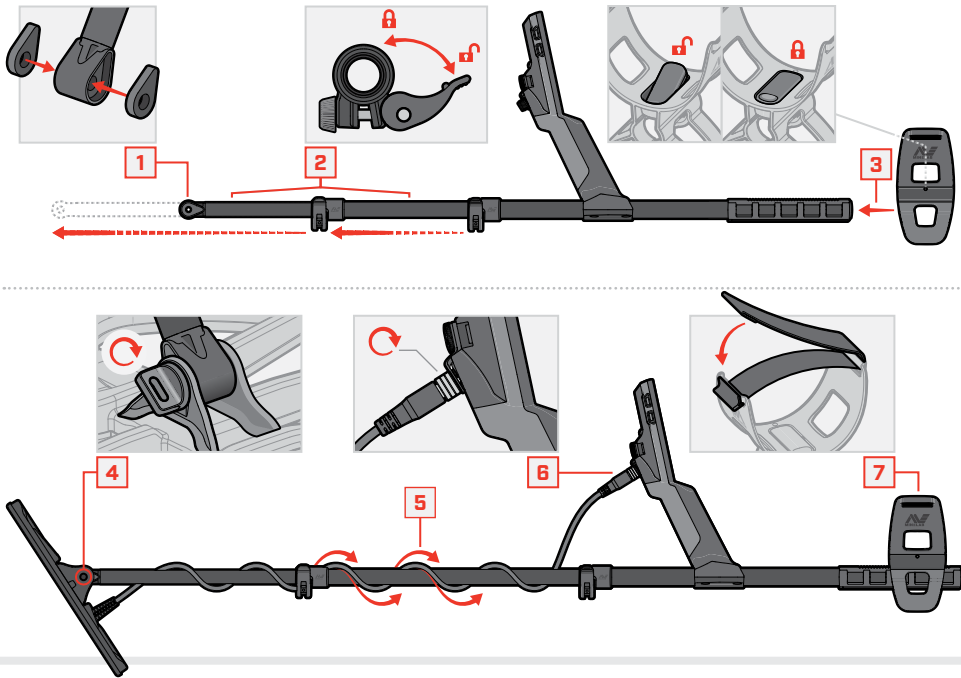

1-800-0457-1

组装

拧紧凸轮锁紧器

如果凸轮锁紧器滑脱或松动, 应将其拧紧。

充电

5至6小时

! 务必使用充电规格不低于2A / 5V的优质USB充电器为探测仪充电。
使用劣质USB充电器可能导致USB充电故障。

USB充电器上应带有下列认证标志: