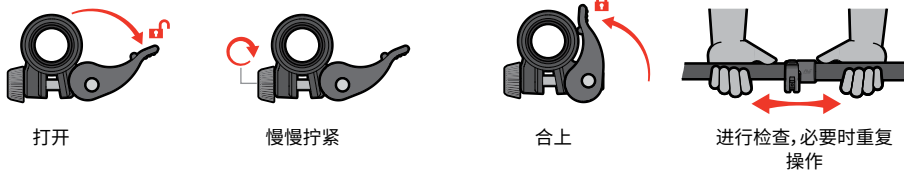

1-800-0457-1

组装

拧紧凸轮锁紧器

如果凸轮锁紧器滑脱或松动, 应将其拧紧。

充电

5至6小时

! 务必使用充电规格不低于2A / 5V的优质USB充电器为探测仪充电。
使用劣质USB充电器可能导致USB充电故障。

USB充电器上应带有下列认证标志: